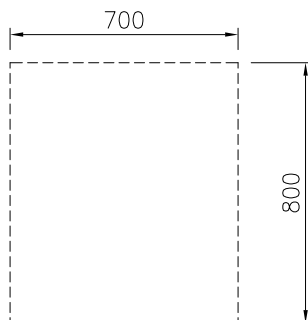

Goedkeuring _____

Front aanzicht

Zij aanzicht

Boven aanzicht

**Algemene gegevens**

Externe afmetingen, lengte 588326 (MA1BCAG000)	700 mm
Externe afmetingen, breedte	800 mm
Externe afmetingen, hoogte	450 mm
Bergkast afmetingen, lengte	580 mm
Bergkast afmetingen, hoogte	330 mm
Bergkast afmetingen, diepte	740 mm
Gewicht, netto	19 kg
Waterdichtheid index	IPX5