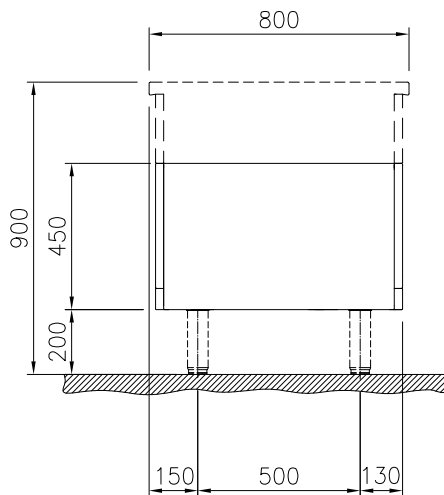

Omschrijving

Product Nr. _____

Neutrale 2/1GN open onderbouwkast, voor het plaatsen van Thermaline 80 topmodel units van 250 mm hoog, de totale hoogte wordt 700 mm. Het dragende frame, het 2 mm dikke bovenblad en de beplating zijn vervaardigd van roestvrijstaal AISI304. Open bergkast met roestvrijstalen kamer 580x740x330 mm, de bodemplaat met naadloos afgeronde hoeken (H2). Gladde uitvoering voor eenvoudige reiniging. IPX5 waterdicht.

Constructie

- De open onderbouwkast in hygiënische uitvoering door de naadloze bodem met ruim afgeronde hoeken (H2).
- Het bovenblad is van 2 mm dik roestvrijstaal 1.4301 (AISI304).
- Gladde oppervlakken zonder verborgen hoeken voor eenvoudig schoonmaken.
- De bergkast in de onderbouw is afgestemd op gastronom containers.
- Inwendig roestvrijstalen frame voor heavy duty stevigheid.

Goedkeuring _____

Front aanzicht

Zij aanzicht

Boven aanzicht

**Algemene gegevens**

Externe afmetingen, lengte 588326 (MA1BCAG000)	700 mm
Externe afmetingen, breedte	800 mm
Externe afmetingen, hoogte	450 mm
Bergkast afmetingen, lengte	580 mm
Bergkast afmetingen, hoogte	330 mm
Bergkast afmetingen, diepte	740 mm
Gewicht, netto	19 kg
Waterdichtheid index	IPX5