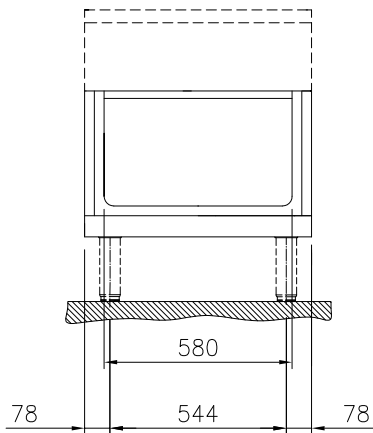

Omschrijving

Product Nr. _____

Neutrale 2/1GN open onderbouwkast, voor het plaatsen van Thermaline 80 topmodel units van 250 mm hoog, de totale hoogte wordt 700 mm. Het dragende frame, het 2 mm dikke bovenblad en de beplating zijn vervaardigd van roestvrijstaal AISI304. Open bergkast met roestvrijstalen kamer 580x740x330 mm, de bodemplaat met naadloos afgeronde hoeken (H2). Gladde uitvoering voor eenvoudige reiniging. IPX5 waterdicht.

Uitvoering

- IPX5 waterdichtheid gecertificeerd.
- Alle belangrijke componenten zijn eenvoudig bereikbaar vanaf de voorzijde.
- Het Thermodul verbindingssysteem zorgt voor een vrijwel naadloos bovenblad bij gekoppelde units.
- Uitgevoerd overeenkomstig DIN 18860-2, met een 70 mm verzonken plint.

Goedkeuring _____

Front aanzicht

Zij aanzicht

Boven aanzicht

**Algemene gegevens**

Externe afmetingen, lengte 588326 (MA1BCAG000)	700 mm
Externe afmetingen, breedte	800 mm
Externe afmetingen, hoogte	450 mm
Bergkast afmetingen, lengte	580 mm
Bergkast afmetingen, hoogte	330 mm
Bergkast afmetingen, diepte	740 mm
Gewicht, netto	19 kg
Waterdichtheid index	IPX5